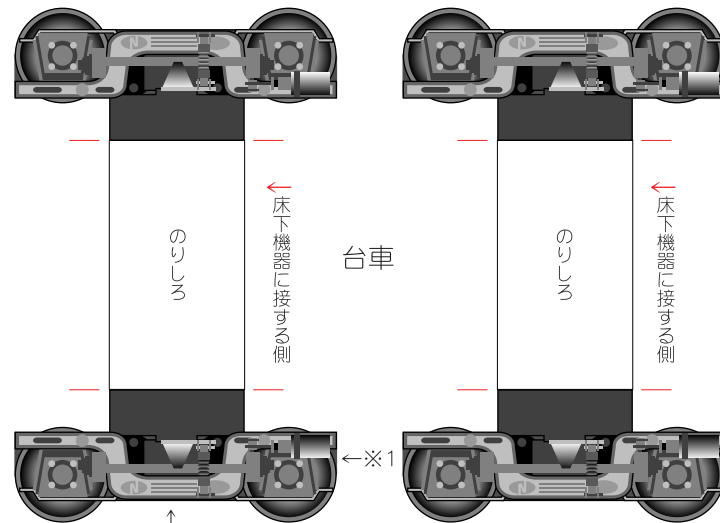

※赤線や折部分は折り目です。

屋根機器

屋根機器2 ※お好みで配置して下さい。

パンタA

パンタC

パンタ土台

パンタB

床板

台車下部

台車パーツ

床下機器