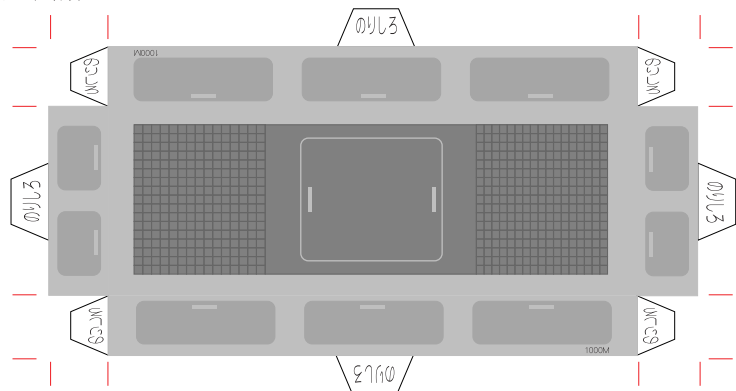

※赤線や折部分は折り目です。

屋根機器

屋根機器2 ※お好みで配置して下さい。

パンタA

パンタC

パンタ土台

パンタB

床板

台車下部

台車パーツ

床下機器