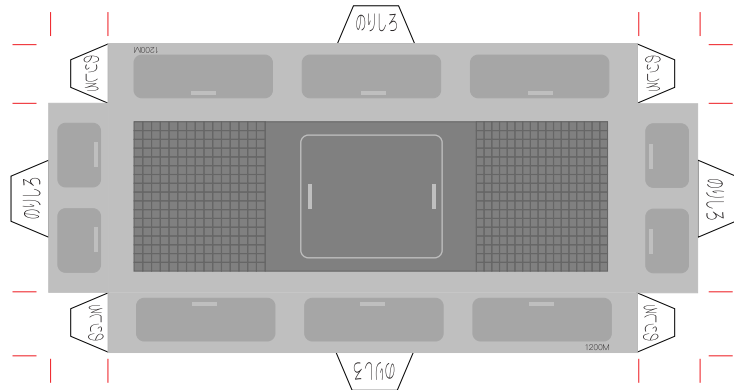

※赤線や折部分は折り目です。

屋根機器

屋根機器2 ※お好みで配置して下さい。

パンタA

パンタC

パンタ土台

パンタB

床板

台車パーツ

床下機器

台車下部