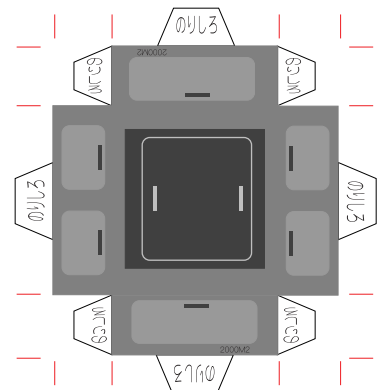

※赤線や折部分は折り目です。

屋根機器

めがね  
マルニシ眼鏡  
電話: 123-4567

広告枠募集中  
アドマルニシ軽便  
電話: 123-4567

広告枠・土台

かぶせ枠

床板

冷房装置設置準備台

台車下部

台車下部

パンタ

表

裏

外

パンタ土台

台車