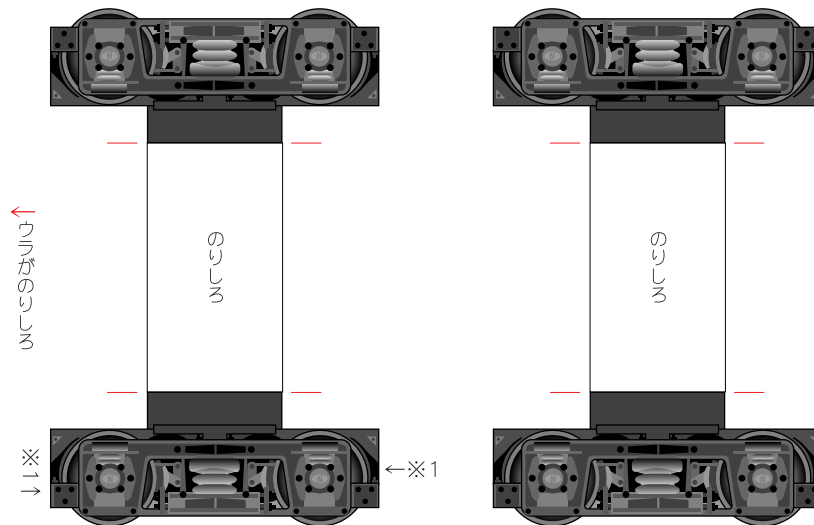

※赤線や折部分は折り目です。

台車

※1
↑上
↓下