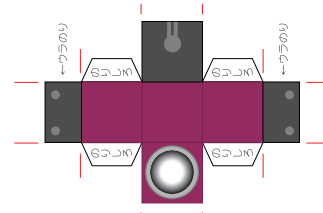

マルニシ軽便鉄道・路面事業部  
[801号] 本体  
2010.05.23

前照灯

バンパー ※お好みでお使い下さい。  
1~3枚を重ね貼りして、1個のパーツとします。

ミラー  
(正面右上に取付)