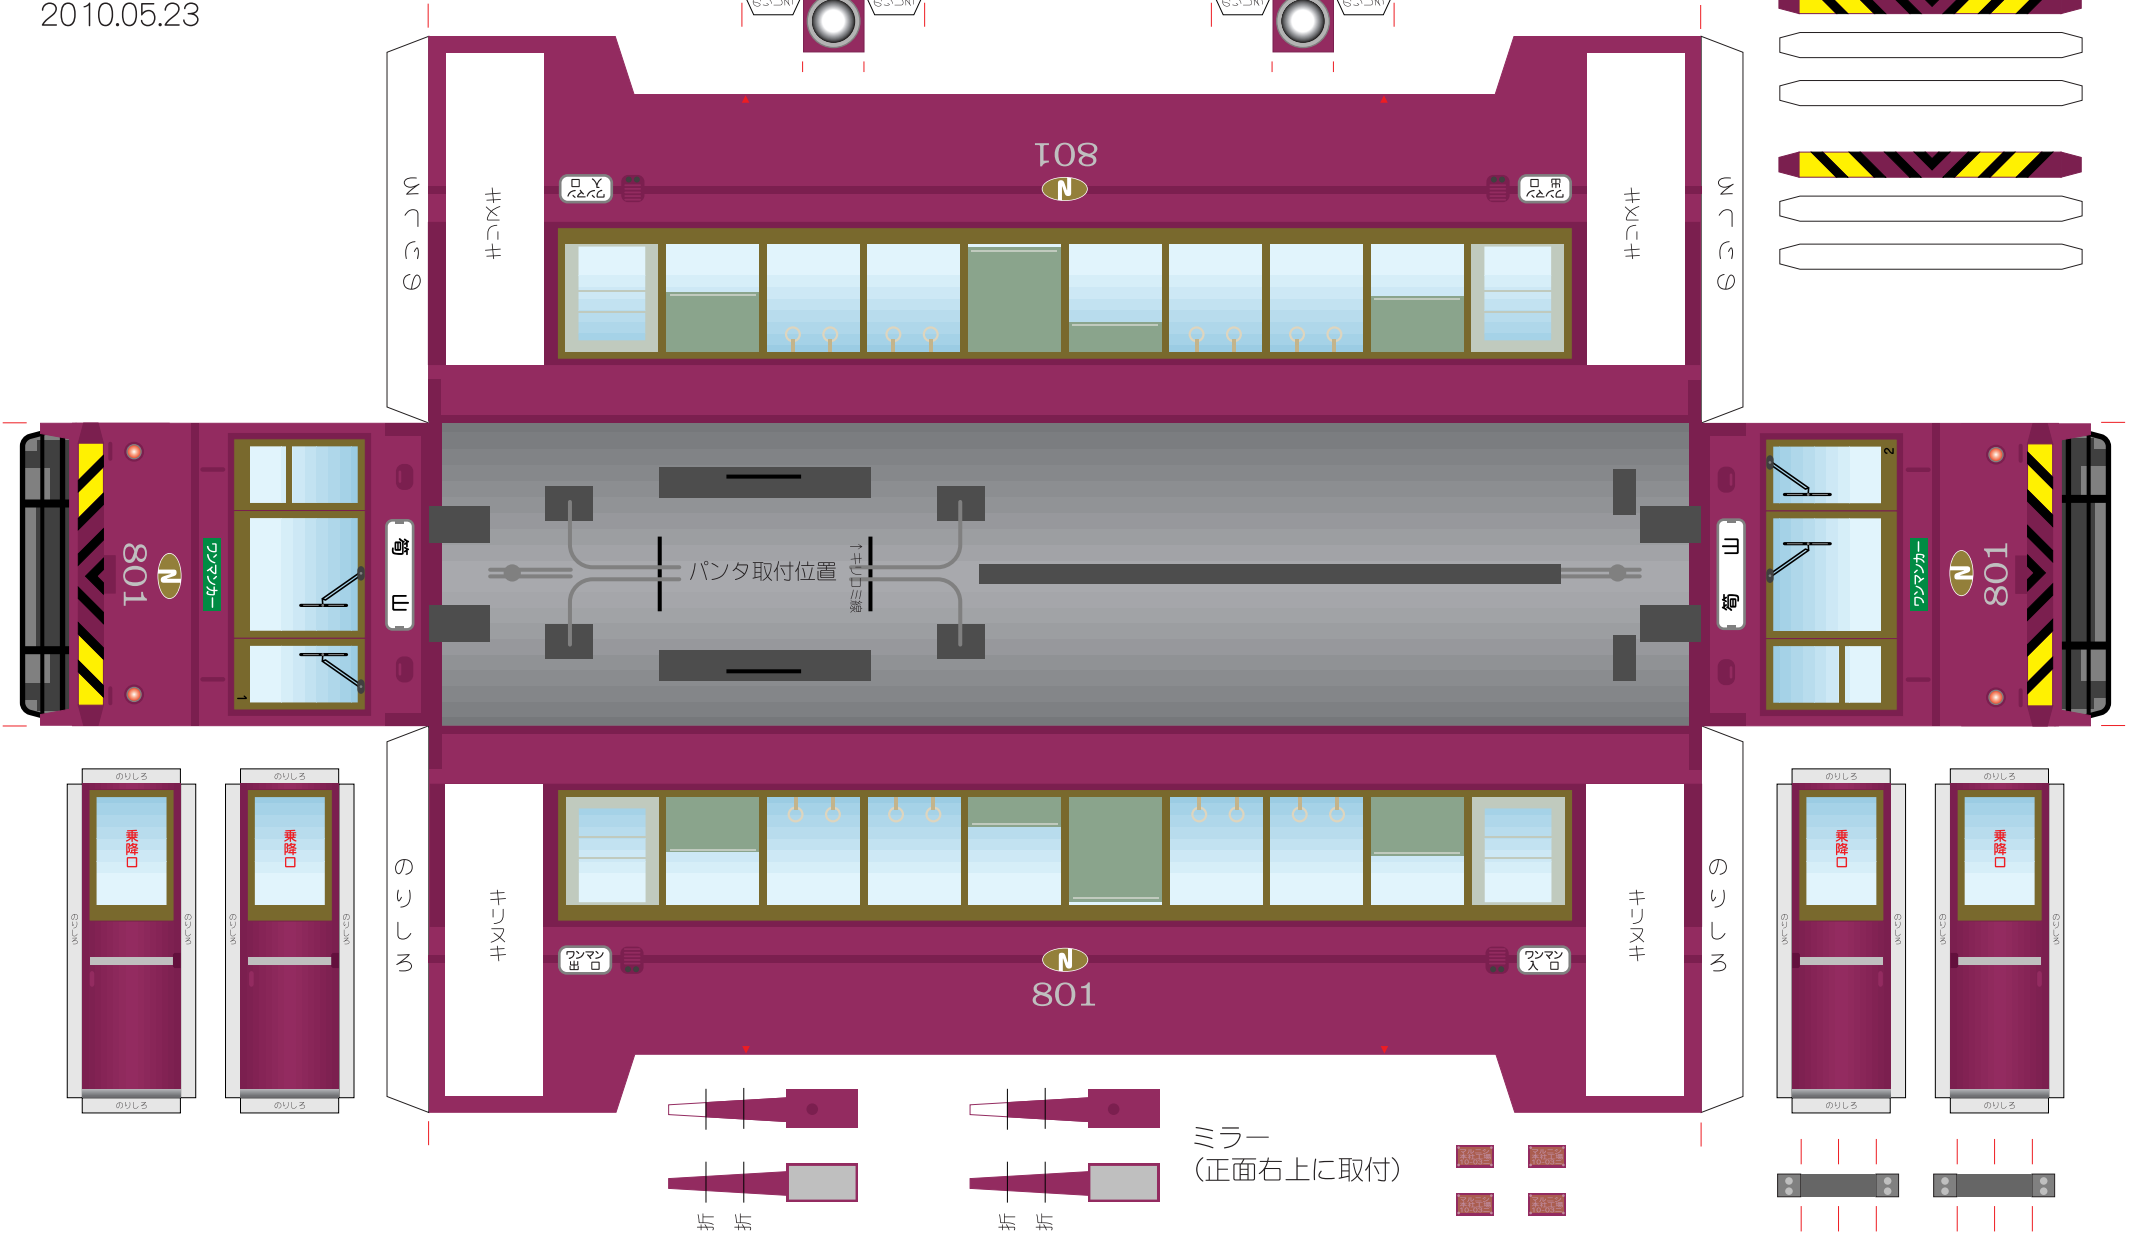

マルニシ軽便鉄道・路面事業部  
[801号] 本体  
2010.05.23

前照灯

バンパー ※お好みでお使い下さい。  
1~3枚を重ね貼りして、1個のパーツとします。

ミラー  
(正面右上に取付)