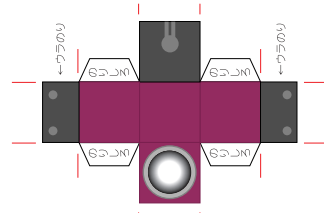

マルニシ軽便鉄道・路面事業部  
[801号] 本体  
2010.05.23

前照灯

バンパー ※お好みでお使い下さい。  
1~3枚を重ね貼りして、1個のパーツとします。

ミラー  
(正面右上に取付)