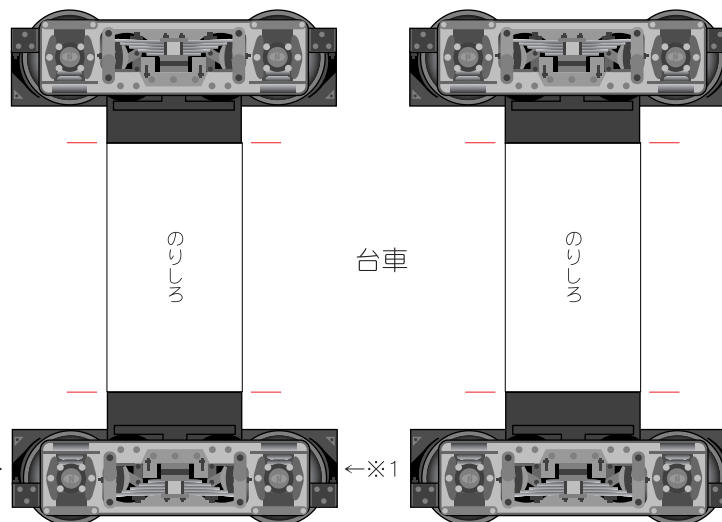

※赤線や折部分は折り目です。

屋根機器 ※お好みで配置して下さい。

名物カレーうどんの店  
**まるにしら食堂**  
123-4567

名物カレーうどんの店  
**まるにしら食堂**  
123-4567