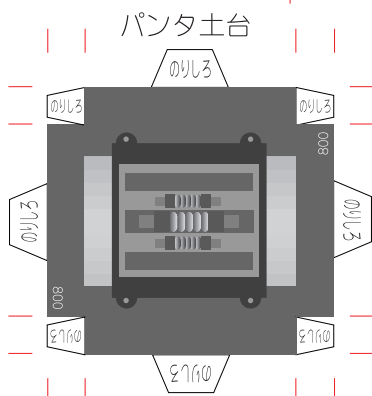

※赤線や折部分は折り目です。

屋根機器 ※お好みで配置して下さい。

名物カレーうどんの店  
**まるにしら食堂**  
123-4567

名物カレーうどんの店  
**まるにしら食堂**  
123-4567