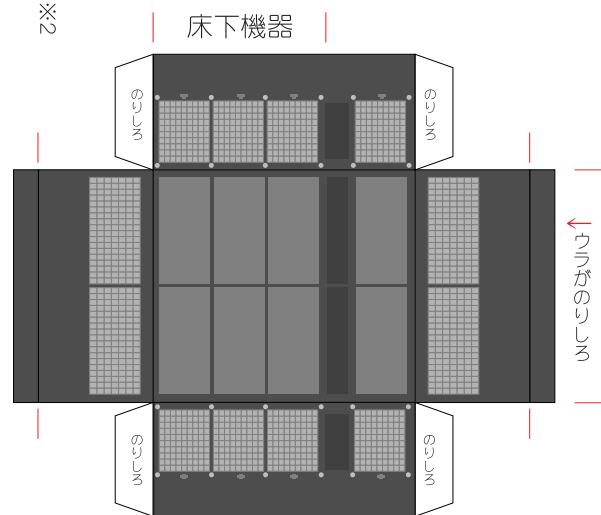

※赤線や折部分は折り目です。

屋根機器 ※お好みで配置して下さい。

名物カレーうどんの店  
**まるにしら食堂**  
123-4567

名物カレーうどんの店  
**まるにしら食堂**  
123-4567