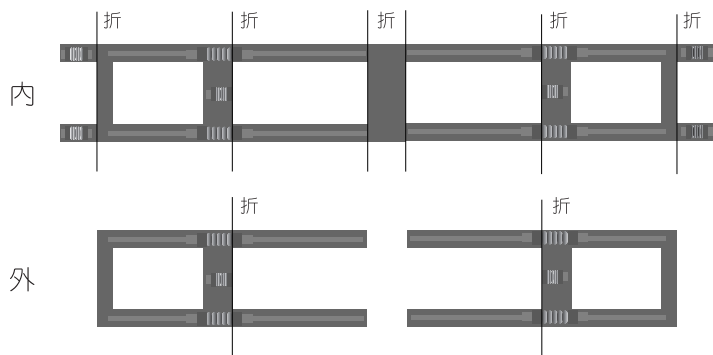

※赤線や折部分は折り目です。

屋根機器 ※お好みで配置して下さい。

名物カレーうどんの店  
**まるにしら食堂**  
123-4567

名物カレーうどんの店  
**まるにしら食堂**  
123-4567