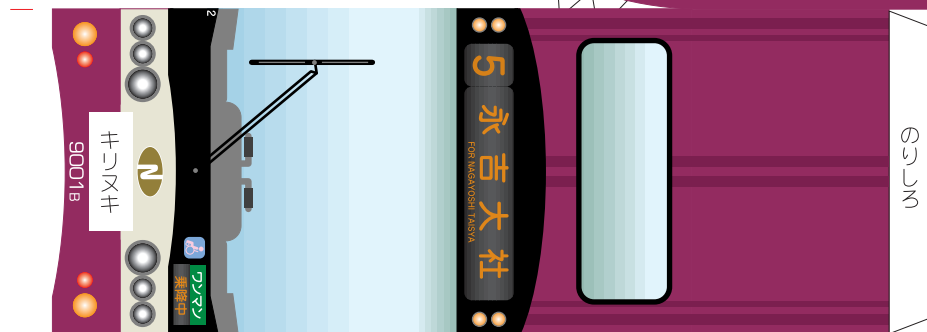

マルニシ軽便鉄道
路面事業部

[9000系・9001号]
量産型・標準塗装・B号車
2010.02.26

のりしろ
内側へ折

アンテナ
二つ折り、のりづけ

前面内側から差し込み

のりしろ
内側へ折