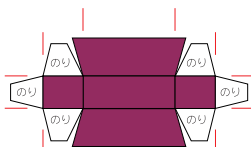

マルニシ軽便鉄道
路面事業部

[9000系・9001号]
量産型・標準塗装・B号車
2010.02.26

のりしろ
内側へ折

アンテナ
二つ折り、のりづけ

前面内側から差し込み

のりしろ
内側へ折