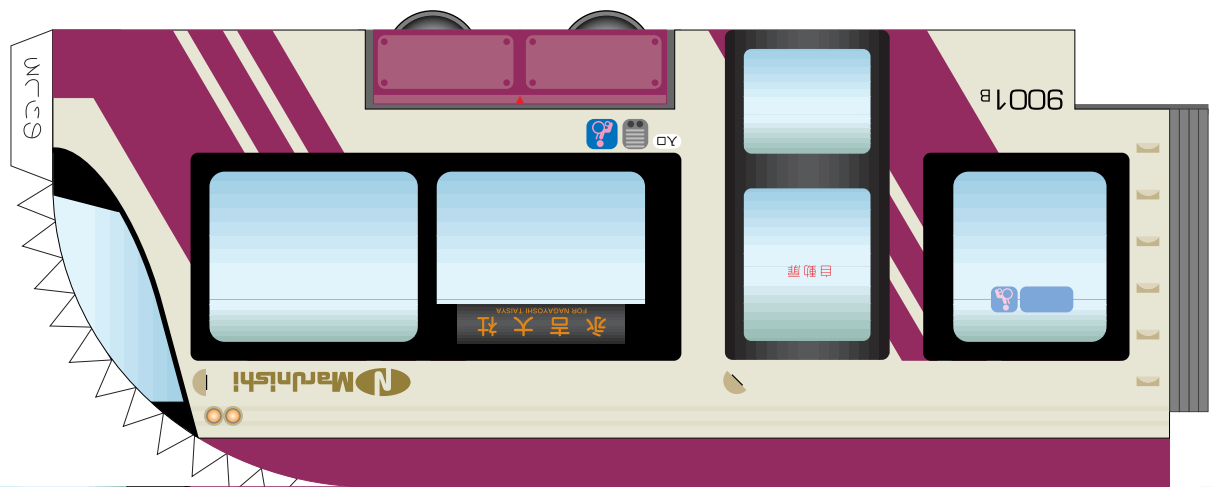

マルニシ軽便鉄道
路面事業部

[9000系・9001号]
量産型・標準塗装・B号車
2010.02.26

のりしろ
内側へ折

アンテナ
二つ折り、のりづけ

前面内側から差し込み

のりしろ
内側へ折