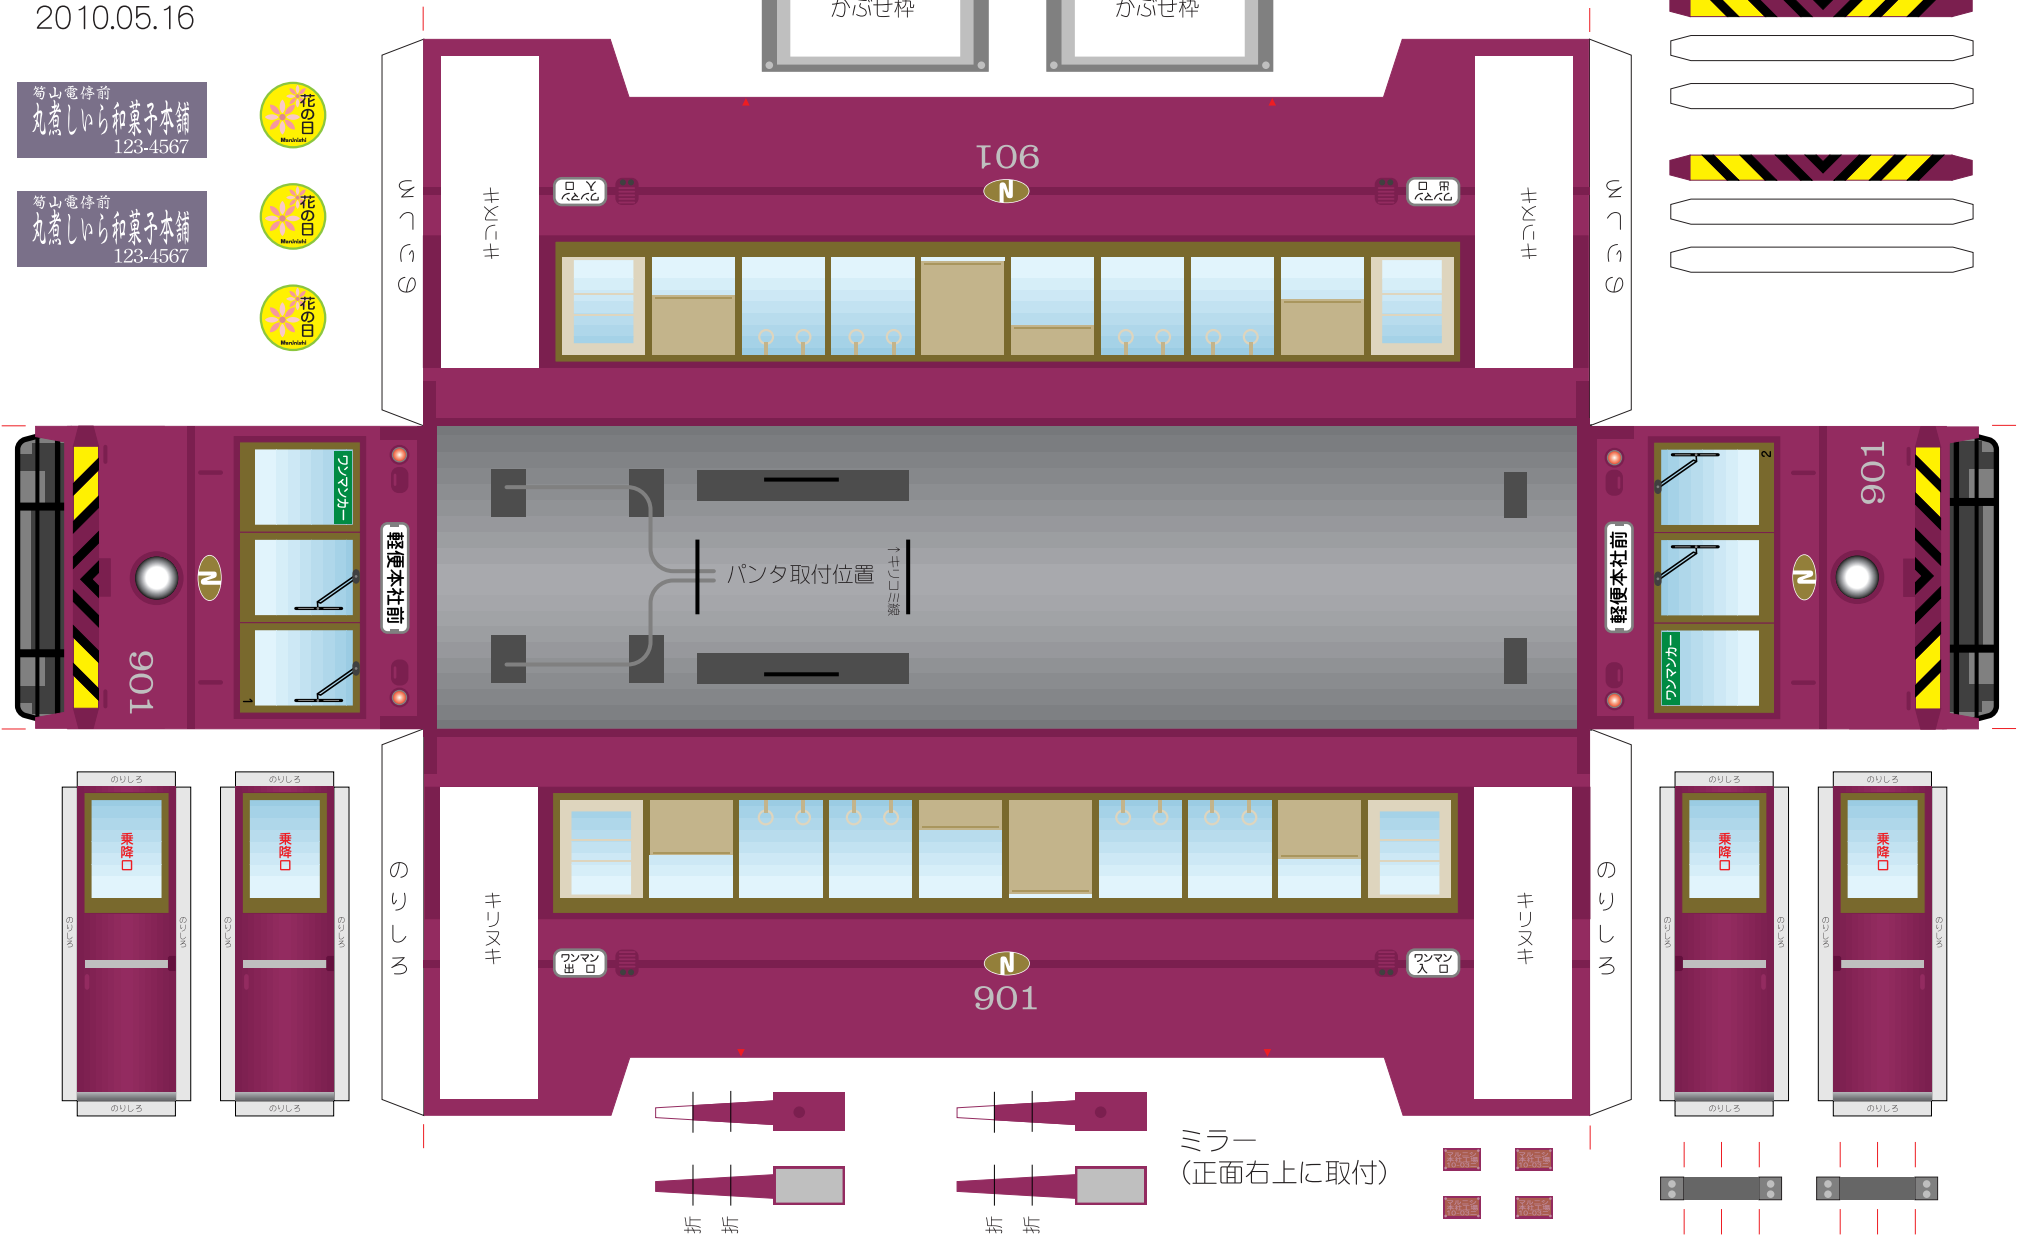

マルニシ軽便鉄道・路面事業部

[901号] 本体

2010.05.16

菊山電停前
丸煮しいら和菓子本舗
123-4567

菊山電停前
丸煮しいら和菓子本舗
123-4567

バンパー ※お好みでお使い下さい。
1~3枚を重ね貼りして、1個のパーツとします。

ミラー
(正面右上に取付)