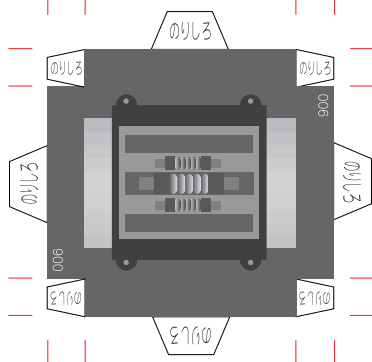

※赤線や折部分は折り目です。

屋根機器 ※お好みで配置して下さい。

台車パーツ

床板

台車下部

パンタ

表

裏

パンタ土台

床下機器

内

外