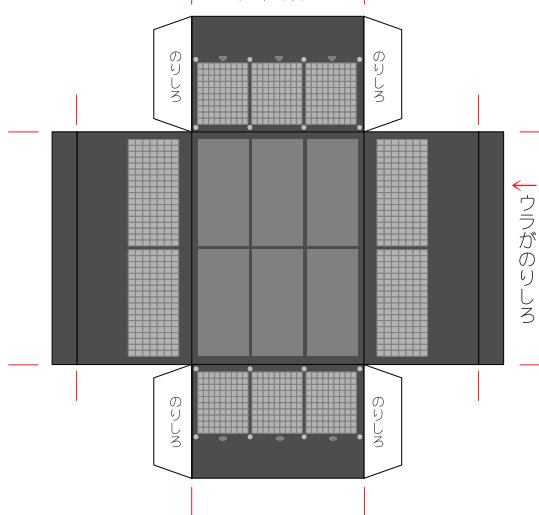

※赤線や折部分は折り目です。

屋根機器 ※お好みで配置して下さい。

台車パーツ

床板

台車下部

パンタ

表

裏

パンタ土台

床下機器

内

外