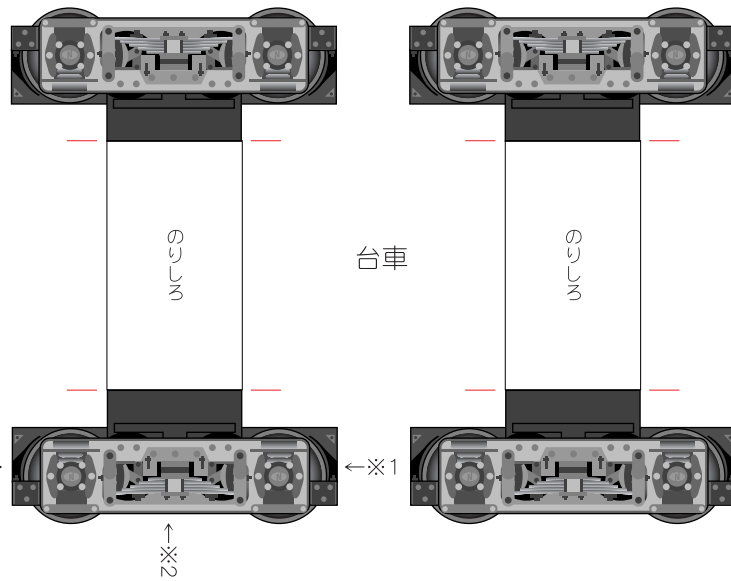

※赤線や折部分は折り目です。

屋根機器 ※お好みで配置して下さい。

台車パーツ

床板

台車下部

パンタ

表

裏

パンタ土台

床下機器

内

外