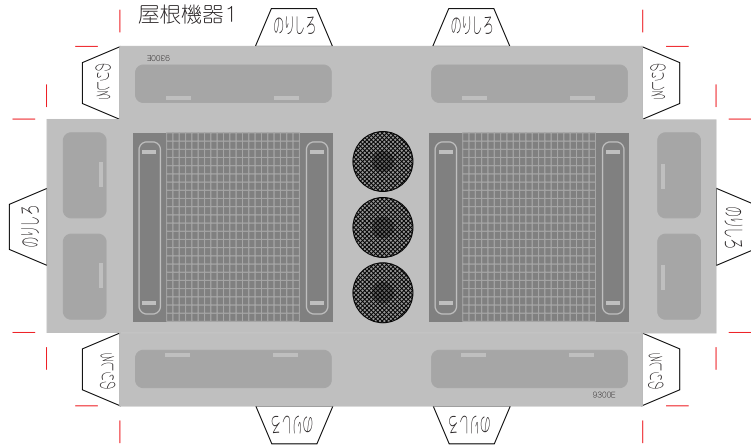

マルニシ軽便鉄道

路面事業部

[9000系・9301号]

量産型・標準塗装・C号車

2010.05.02

C号車屋根

↓ウラがのりしろ(敷力所)

↑ウラがのりしろ(敷力所)

屋根機器2