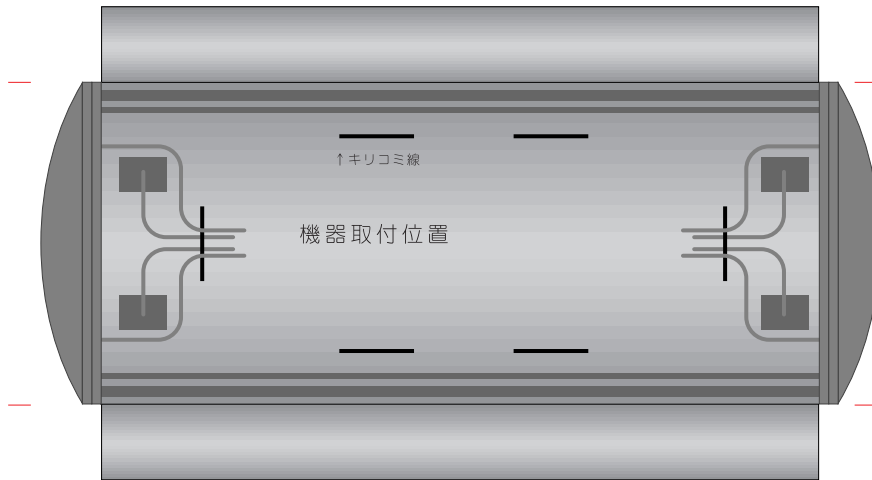

マルニシ軽便鉄道

路面事業部

[9000系・9301号]

量産型・標準塗装・C号車

2010.05.02

C号車屋根

↓ウラがのりしろ(敷力所)

↑ウラがのりしろ(敷力所)