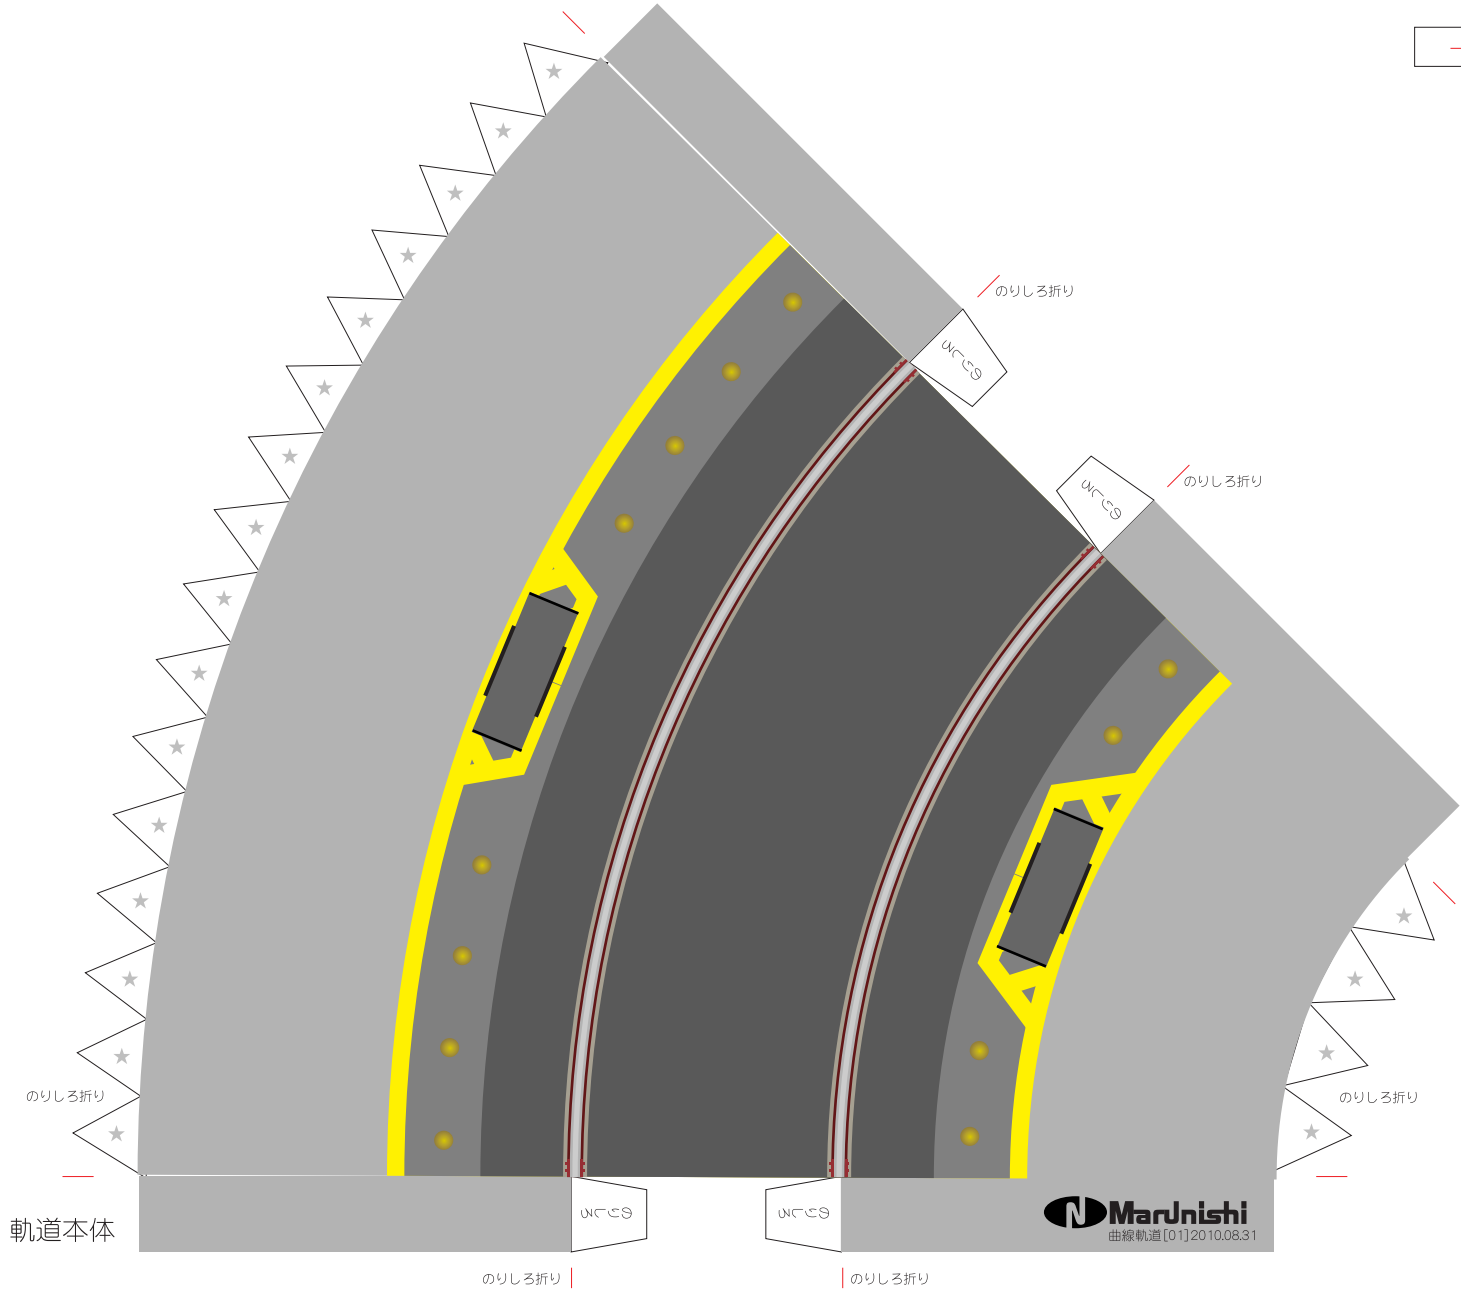

— 折り線    ★ のりしろ

軌道本体

**Marunishi**  
曲線軌道 [01] 2010.08.31