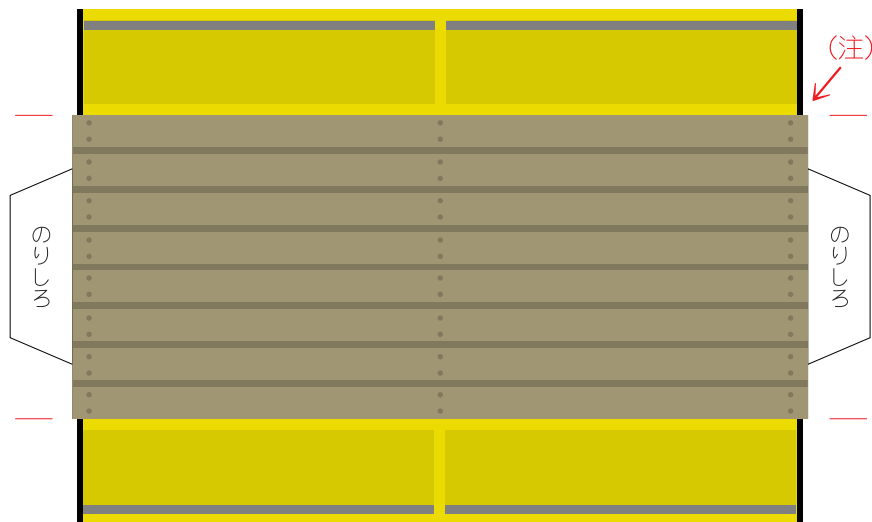

マルニシ軽便鉄道・路面事業部

[保線課・ホ1号] 部品

2010.01.07

※赤線や折部分は折り目です。

台車下部

荷台

↓ウラがのりしろ(数カ所)

↑ウラがのりしろ(数カ所)

バンパー ※お好みでお使い下さい。  
3~4枚を重ね貼りして、1個のパーツとします。

アンテナ

ミラー(正面右上部に取付)

屋根機器2 ※お好みでお使い下さい。

裏

表

パンタ  
※形は違いますが  
構造は他と同じです。

床下機器