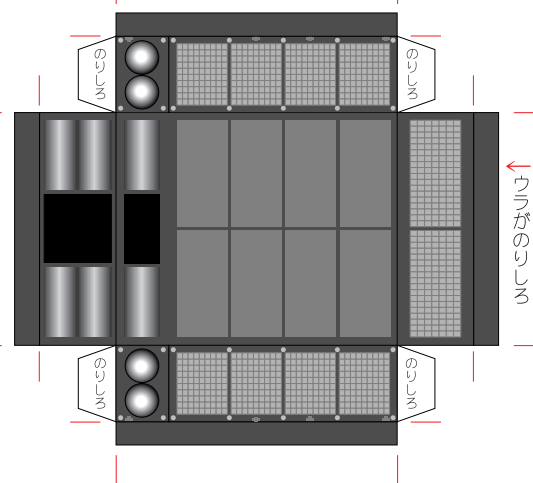

マルニシ軽便鉄道・路面事業部

[保線課・ホ1号] 部品

2010.01.07

※赤線や折部分は折り目です。

台車下部

荷台

↓ウラがのりしろ(数カ所)

↑ウラがのりしろ(数カ所)

バンパー ※お好みでお使い下さい。  
3~4枚を重ね貼りして、1個のパーツとします。

アンテナ

ミラー(正面右上部に取付)

屋根機器2 ※お好みでお使い下さい。

裏

表

パンタ  
※形は違いますが  
構造は他と同じです。

床下機器