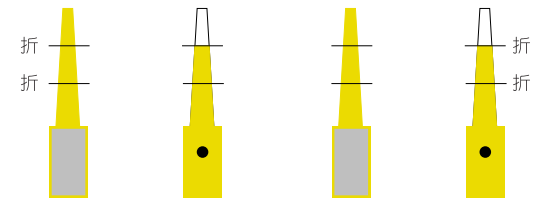

マルニシ軽便鉄道・路面事業部

[保線課・ホ1号] 部品

2010.01.07

※赤線や折部分は折り目です。

台車下部

荷台

↓ウラがのりしろ(数カ所)

↑ウラがのりしろ(数カ所)

バンパー ※お好みでお使い下さい。  
3~4枚を重ね貼りして、1個のパーツとします。

アンテナ

ミラー(正面右上部に取付)

屋根機器2 ※お好みでお使い下さい。

裏

表

パンタ  
※形は違いますが  
構造は他と同じです。

床下機器