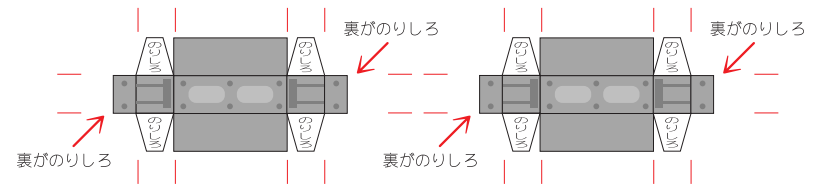

マルニシ軽便鉄道・路面事業部

[保線課・ホ1号] 部品

2010.01.07

※赤線や折部分は折り目です。

台車下部

荷台

↓ウラがのりしろ(数カ所)

↑ウラがのりしろ(数カ所)

バンパー ※お好みでお使い下さい。  
3~4枚を重ね貼りして、1個のパーツとします。

アンテナ

ミラー(正面右上部に取付)

屋根機器2 ※お好みでお使い下さい。

裏

表

パンタ  
※形は違いますが  
構造は他と同じです。

床下機器