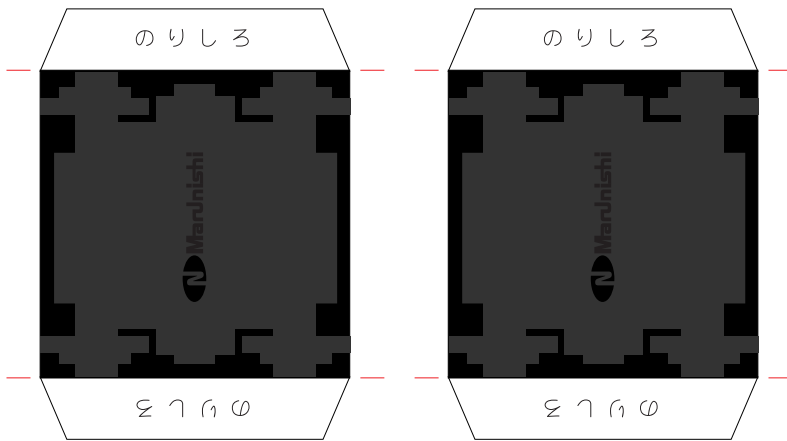

マルニシ軽便鉄道・路面事業部

[保線課・ホ1号] 部品

2010.01.07

※赤線や折部分は折り目です。

台車下部

荷台

↓ウラがのりしろ(数カ所)

↑ウラがのりしろ(数カ所)

バンパー ※お好みでお使い下さい。  
3~4枚を重ね貼りして、1個のパーツとします。

アンテナ

ミラー(正面右上部に取付)

屋根機器2 ※お好みでお使い下さい。

裏

表

パンタ  
※形は違いますが  
構造は他と同じです。

床下機器