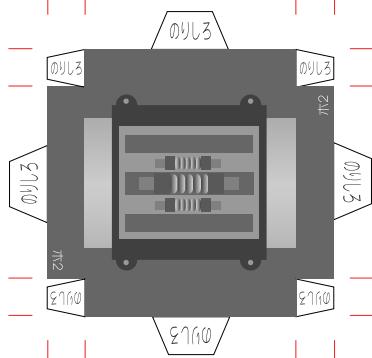

※赤線や折部分は折り目です。

屋根機器 ※お好みで配置して下さい。