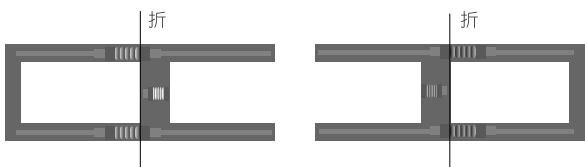

※赤線や折部分は折り目です。

屋根機器 ※お好みで配置して下さい。

外