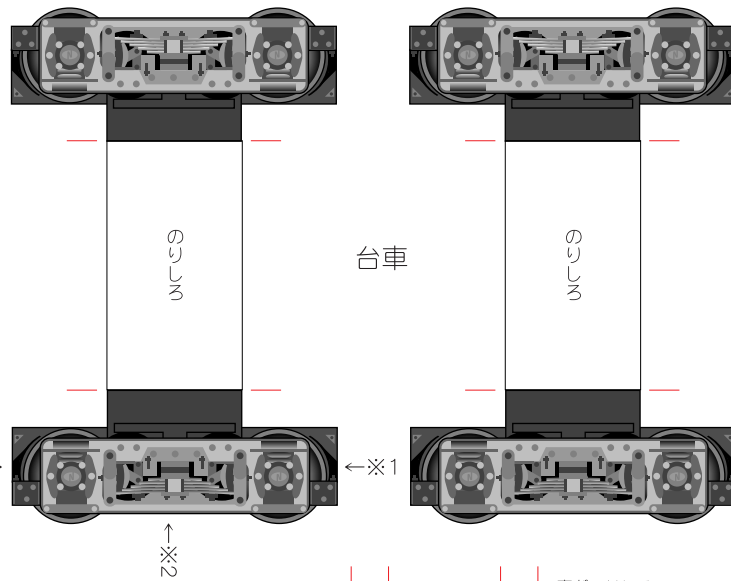

※赤線や折部分は折り目です。

屋根機器 ※お好みで配置して下さい。

台車パーツ

床板

台車下部

パンタ

表 裏

内