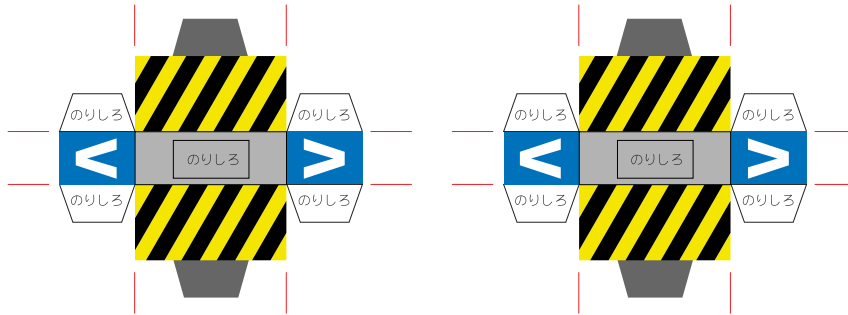

安全ブロック (駅名表示付)

車道停止線 ○お好みで使用下さい。

駅名表示柱

駅名表示柱 (予備)

11111111111111111111

ホーム本体 (白線は線路側・■は架線柱キリ又キ穴)